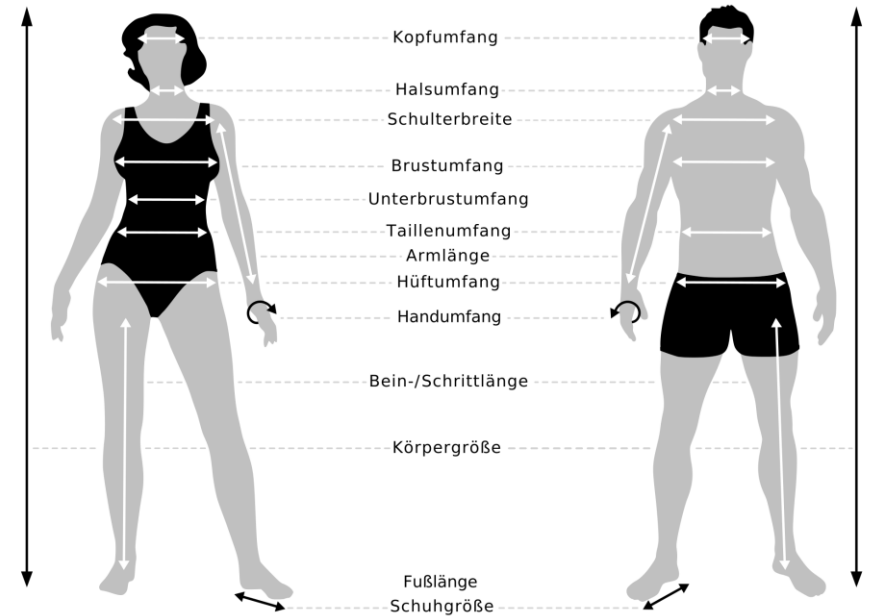

Körpergrößen DAMEN	XS	S	M	L	XL	XXL
Körpergröße	165-172	165-172	165-172	172-178	172-178	178-185
Brustumfang	74-77	78-85	86-93	94-102	103-113	114-125
Hüftumfang	59-62	63-69	70-77	78-85	86-95	96-108

Maße in cm

Körpergrößen HERREN	XS	S	M	L	XL	XXL	3XL	4XL	5XL
Körpergröße	154-166	166-173	171-179	177-184	182-188	186-194	190-196	194-200	198-204
Brustumfang	74-85	86-93	94-101	102-109	110-117	118-125	126-133	134-140	141-148
Hüftumfang	62-73	74-81	82-89	90-99	100-107	109-117	114-121	122-129	130-137

Umrechnung Damen/Herren/Hemdgrößen

Herrengrößen	XS	S	M	L	XL	XXL	4XL	5XL	6XL
Damengrößen	34	36	38	40	42	44	46	48	50
Halsumfang		37/38	39/40	41/42	43/44	45/46	47/48	49/50	51/52

Größenangaben sind circa Angaben und daher nicht verbindlich, gerne helfen wir Ihnen bei Fragen jeder Zeit weiter, per E-Mail oder direkt per Telefon